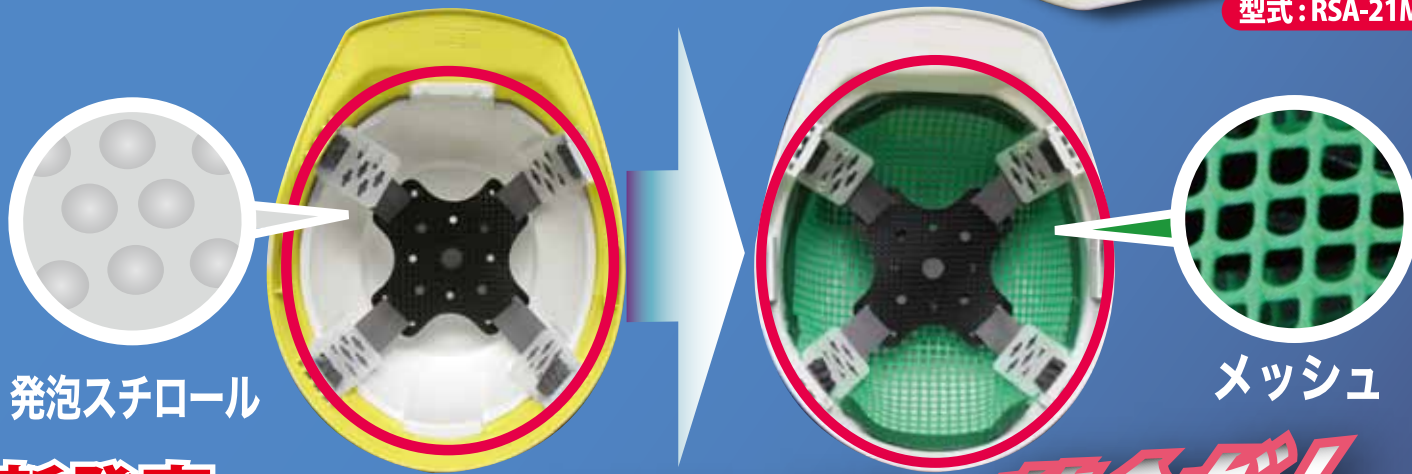

Skyメッシュ

次世代ヘルメット ライナー革命!

スカイメッシュ

型式: RSA-21M

発泡スチロール

メッシュ

新発売

これがライナー革命だ!

メッシュでさらに涼しく安全に!

従来品とスカイメッシュとの温度変化比較表

測定場所及び方法 20℃に設定した室内にてヘルメットを人头模型に装着し、前方より送風機で風速 1.0m/s の風を送り、ヘルメット内部の温度を測定しました。

- メッシュ材質: ポリエチレン
- 素材: ABS ■重量: 約400g
- ヘルメット寸法 (mm): 縦283 横217 高さ150 (±5)

規格: 国家検定合格品

従来品と同等の保護範囲 頭部をまんべんなくカバー!

テープ内装とメッシュが生み出す「スカイ空間」が髪への圧迫感やムレを軽減!

メッシュの目から風が通り熱さとムレを軽減

あらゆる角度からの衝撃をまんべんなく吸収

建設業労働災害防止協会推薦品

M-FIT エムフィット
標準あご紐ワンタッチ式

耳位置対応調節付き
脱落防止強化機構あご紐を採用

被るヘルメットから被りたいヘルメットへ...MEIWA は安全機能をデザインします。

名和興産株式会社