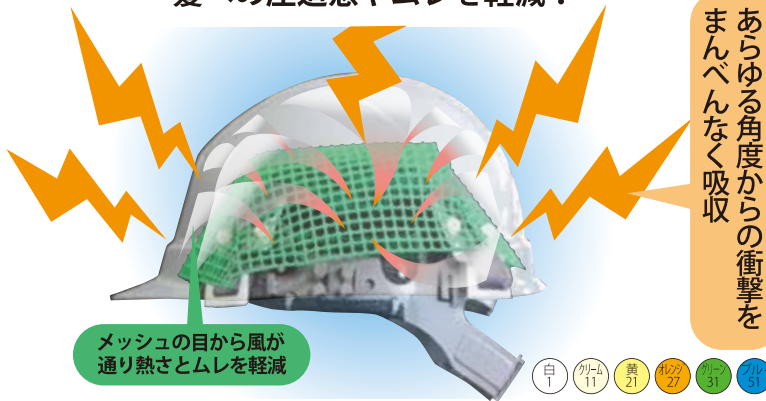

Skyメッシュ

次世代ヘルメット ライナー革命!

スカイメッシュ

型式: RSA-21M

発泡スチロール

メッシュ

新発売

これがライナー革命だ!

メッシュでさらに涼しく安全に!

従来品とスカイメッシュとの温度変化比較表

測定場所及び方法 20℃に設定した室内にてヘルメットを人头模型に装着し、前方より送風機で風速 1.0m/s の風を送り、ヘルメット内部の温度を測定しました。

- メッシュ材質: ポリエチレン
- 素材: ABS ■重量: 約400g
- ヘルメット寸法 (mm): 縦283 横217 高さ150 (±5)

規格: 国家検定合格品

従来品と同等の保護範囲 頭部をまんべんなくカバー!

テープ内装とメッシュが生み出す「スカイ空間」が髪への圧迫感やムレを軽減!

メッシュの目から風が通り熱さとムレを軽減

あらゆる角度からの衝撃をまんべんなく吸収

建設業労働災害防止協会推薦品

M-FIT エムフィット
標準あご紐ワンタッチ式

耳位置対応調節付き
脱落防止強化機構あご紐を採用

被るヘルメットから被りたいヘルメットへ...MEIWA は安全機能をデザインします。

名和興産株式会社