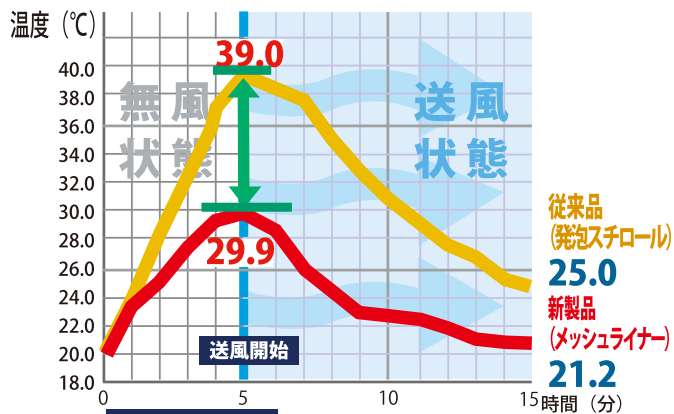

Skyメッシュ

次世代ヘルメット ライナー革命!

スカイメッシュ

型式: RSA-21M

発泡スチロール

メッシュ

新発売

これがライナー革命だ!

メッシュでさらに涼しく安全に!

従来品とスカイメッシュとの温度変化比較表

測定場所及び方法 20℃に設定した室内にてヘルメットを人头模型に装着し、前方より送風機で風速 1.0m/s の風を送り、ヘルメット内部の温度を測定しました。

- メッシュ材質: ポリエチレン
- 素材: ABS ■重量: 約400g
- ヘルメット寸法 (mm): 縦283 横217 高さ150 (±5)

規格: 国家検定合格品

従来品と同等の保護範囲 頭部をまんべんなくカバー!